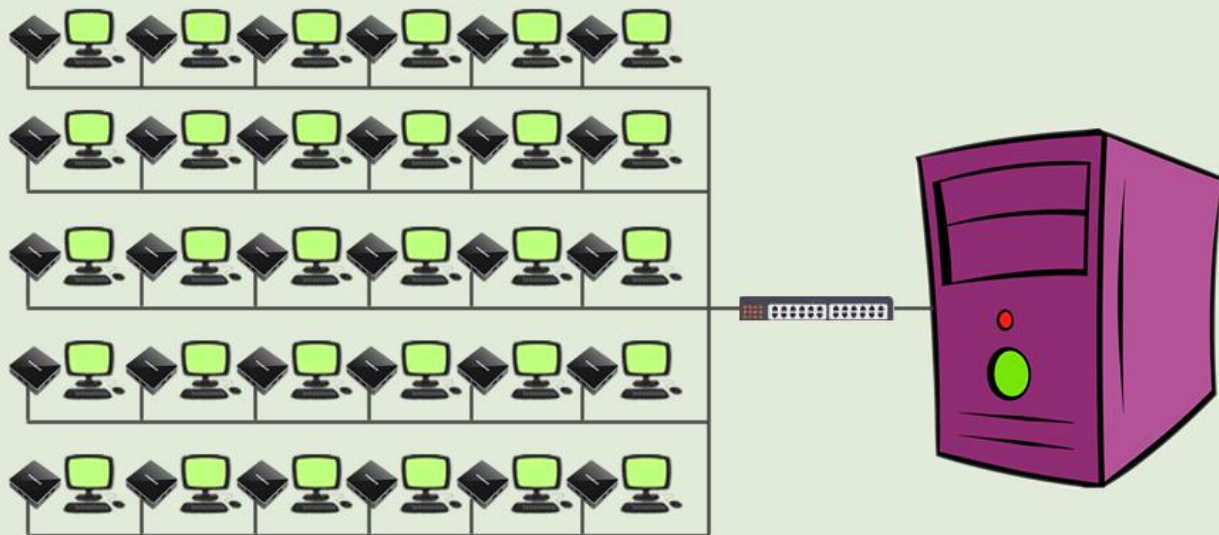

CUANTOS COMPUTADORES necesito
COMPRAR PARA 30 PERSONAS ?

1

REEMPLAZANDO CADA PC POR UN ZERO CLIENT **vcloudpoint**

TODOS LOS ZERO CLIENT O MICRO TERMINALES SE CONECTAN A UN PC/SERVER EL CUAL CONTIENE EL S.O. Y LOS SOFTWARE QUE SERÁN USADOS POR CADA USUARIO.

MICRO terminal O ZERO Client

- Sin DISCO, Sin SOFTWARE
- Sin COMPONENTES MÓVILES
- BAJO CONSUMO
- Bajas emisiones de CALOR
- TOTAL CONTROL DE LOS PUERTOS POR EL ADMINISTRADOR

DESDE EL PC/SERVER EL ADMINISTRADOR PUEDE: