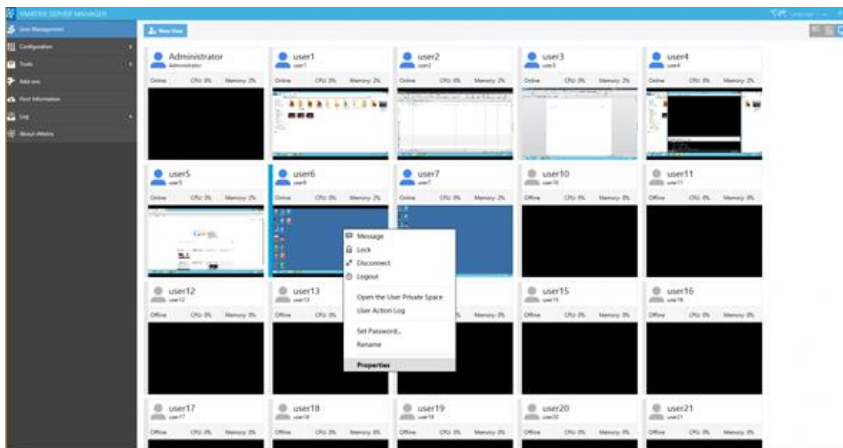

CUANTOS COMPUTADORES necesito
COMPRAR PARA 30 PERSONAS ?

1

REEMPLAZANDO CADA PC POR UN ZERO CLIENT **vcloudpoint**

TODOS LOS ZERO CLIENT O MICRO TERMINALES SE CONECTAN A UN PC/SERVER EL CUAL CONTIENE EL S.O. Y LOS SOFTWARE QUE SERÁN USADOS POR CADA USUARIO.

MICRO terminal O ZERO Client

- Sin DISCO, Sin SOFTWARE
- Sin COMPONENTES MÓVILES
- BAJO CONSUMO
- Bajas emisiones de CALOR
- TOTAL CONTROL DE LOS PUERTOS POR EL ADMINISTRADOR

DESDE EL PC/SERVER EL ADMINISTRADOR PUEDE: